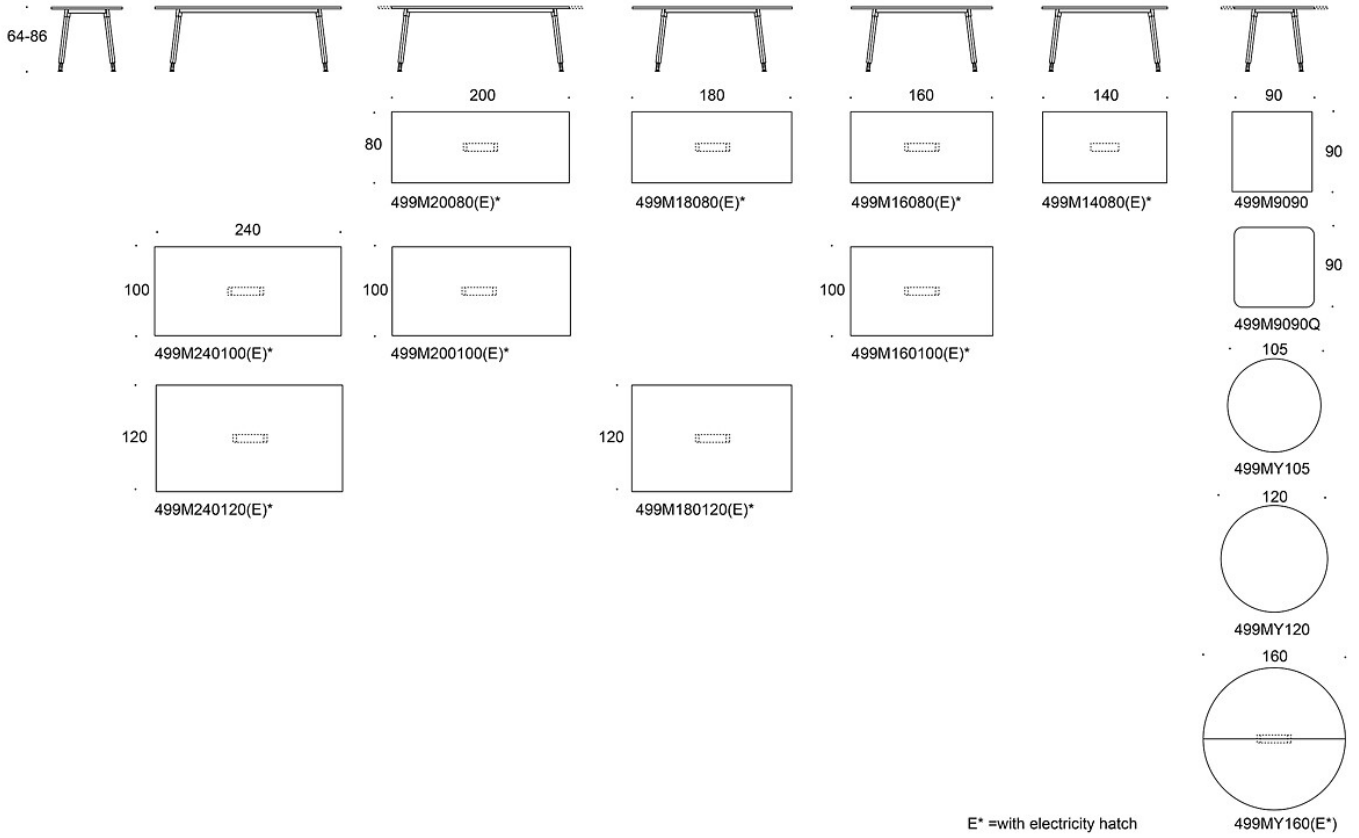

TUOTEKOODI:

499M = metallijalat, korkeus 64-86 cm

499M90 = metallijalat, korkeus 90 cm

LISÄVARUSTEET:

Sähköluukku: musta, valkoinen tai alumiini.

SÄÄDÖT:

Manuaalinen korkeussäätö 64 - 86 cm ja kiinteä korkeus 90 cm.

SÄÄTÖALUE:

Manuaalinen korkeussäätö 64 - 86 cm ja kiinteä korkeus 90 cm.

Mittapiirros:

Mittapiirros 2: