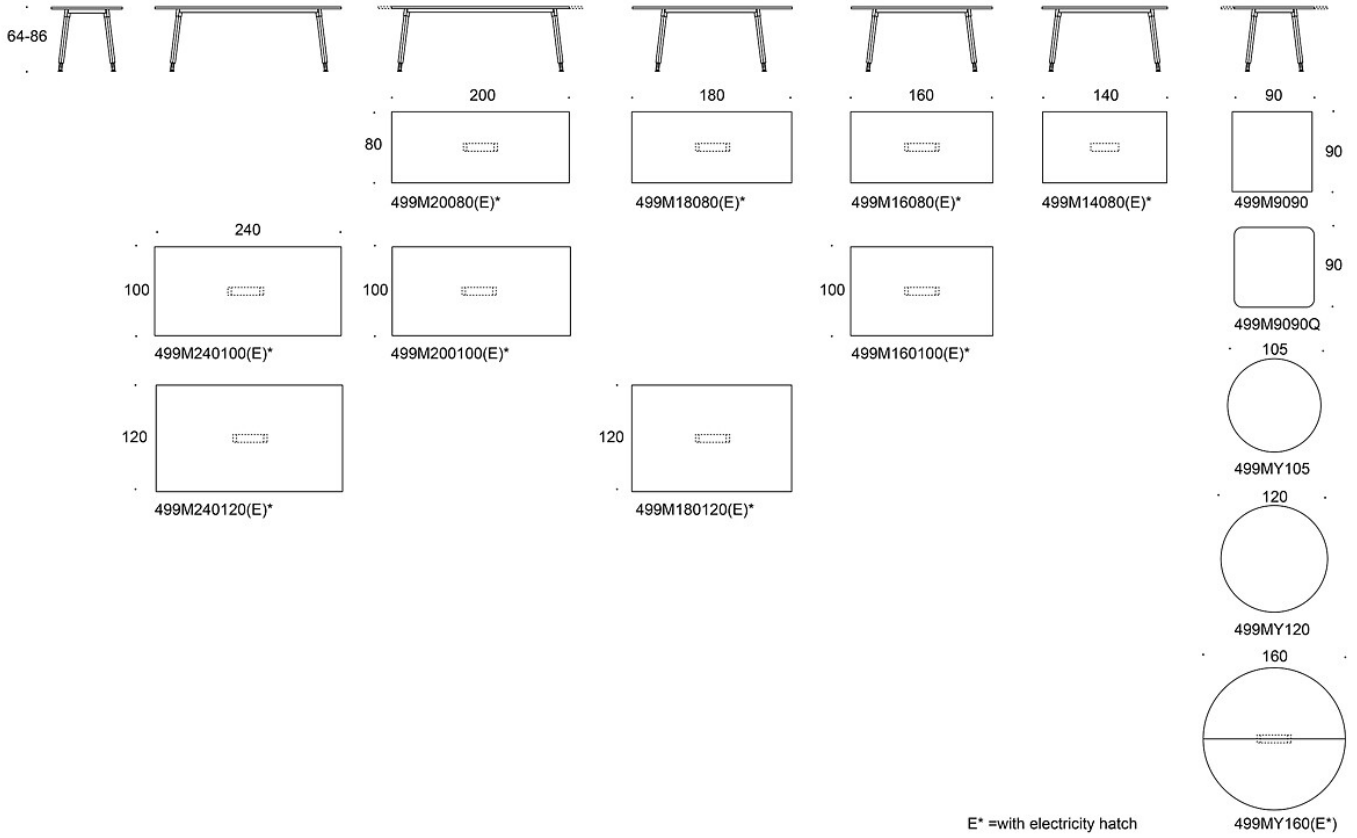

TUOTEKOODI:

499M = metallijalat, korkeus 64-86 cm

499M90 = metallijalat, korkeus 90 cm

LISÄVARUSTEET:

Sähköluukku: musta, valkoinen tai alumiini.

SÄÄDÖT:

Manuaalinen korkeussäätö 64 - 86 cm ja kiinteä korkeus 90 cm.

SÄÄTÖALUE:

Manuaalinen korkeussäätö 64 - 86 cm ja kiinteä korkeus 90 cm.

Mittapiirros:

Mittapiirros 2: