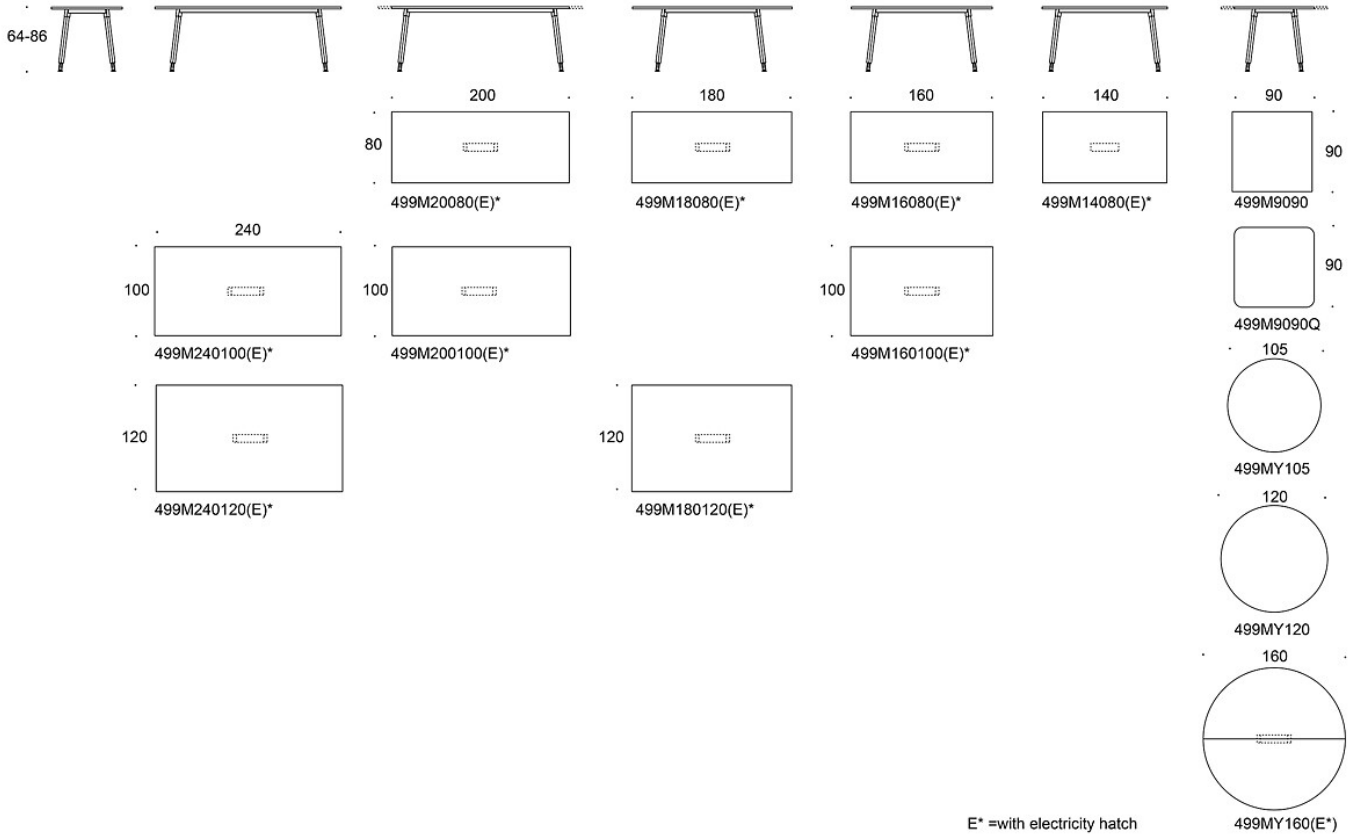

Nomad Strip 03 tai 05 -latauspisteet, musta, vihreä, punainen tai harmaa

Nomad Lamp 01 -valaisin, musta, vihreä, punainen tai harmaa

SÄÄDÖT:

Manuaalinen korkeussäätö 64 - 86 cm ja kiinteä korkeus 90 cm.

SÄÄTÖALUE:

Manuaalinen korkeussäätö 64 - 86 cm ja kiinteä korkeus 90 cm.

OMINAISUUDET:

Varusteluvaihtoehdot sähköluukkuun:

Lyhyt luukku 30 cm:

- 3 x virta

- 2 x virta + 2 x USB-A + 2 x USB-C

Pitkä luukku 60 cm:

- 5 x virta + 2 x USB-A + 2 x USB-C

- 5 x virta + 1 x USB-A + 1 x USB-C + 1 x HDMI + 2 x RJ45 + 1 x USB-C (data)

HIILIJALANJÄLKI:

Alku 499M, 140x80: 61,00 kg CO₂e

Alku 499M, 160x100: 68,11 kg CO₂e

Mittapiirros:

Mittapiirros 2: